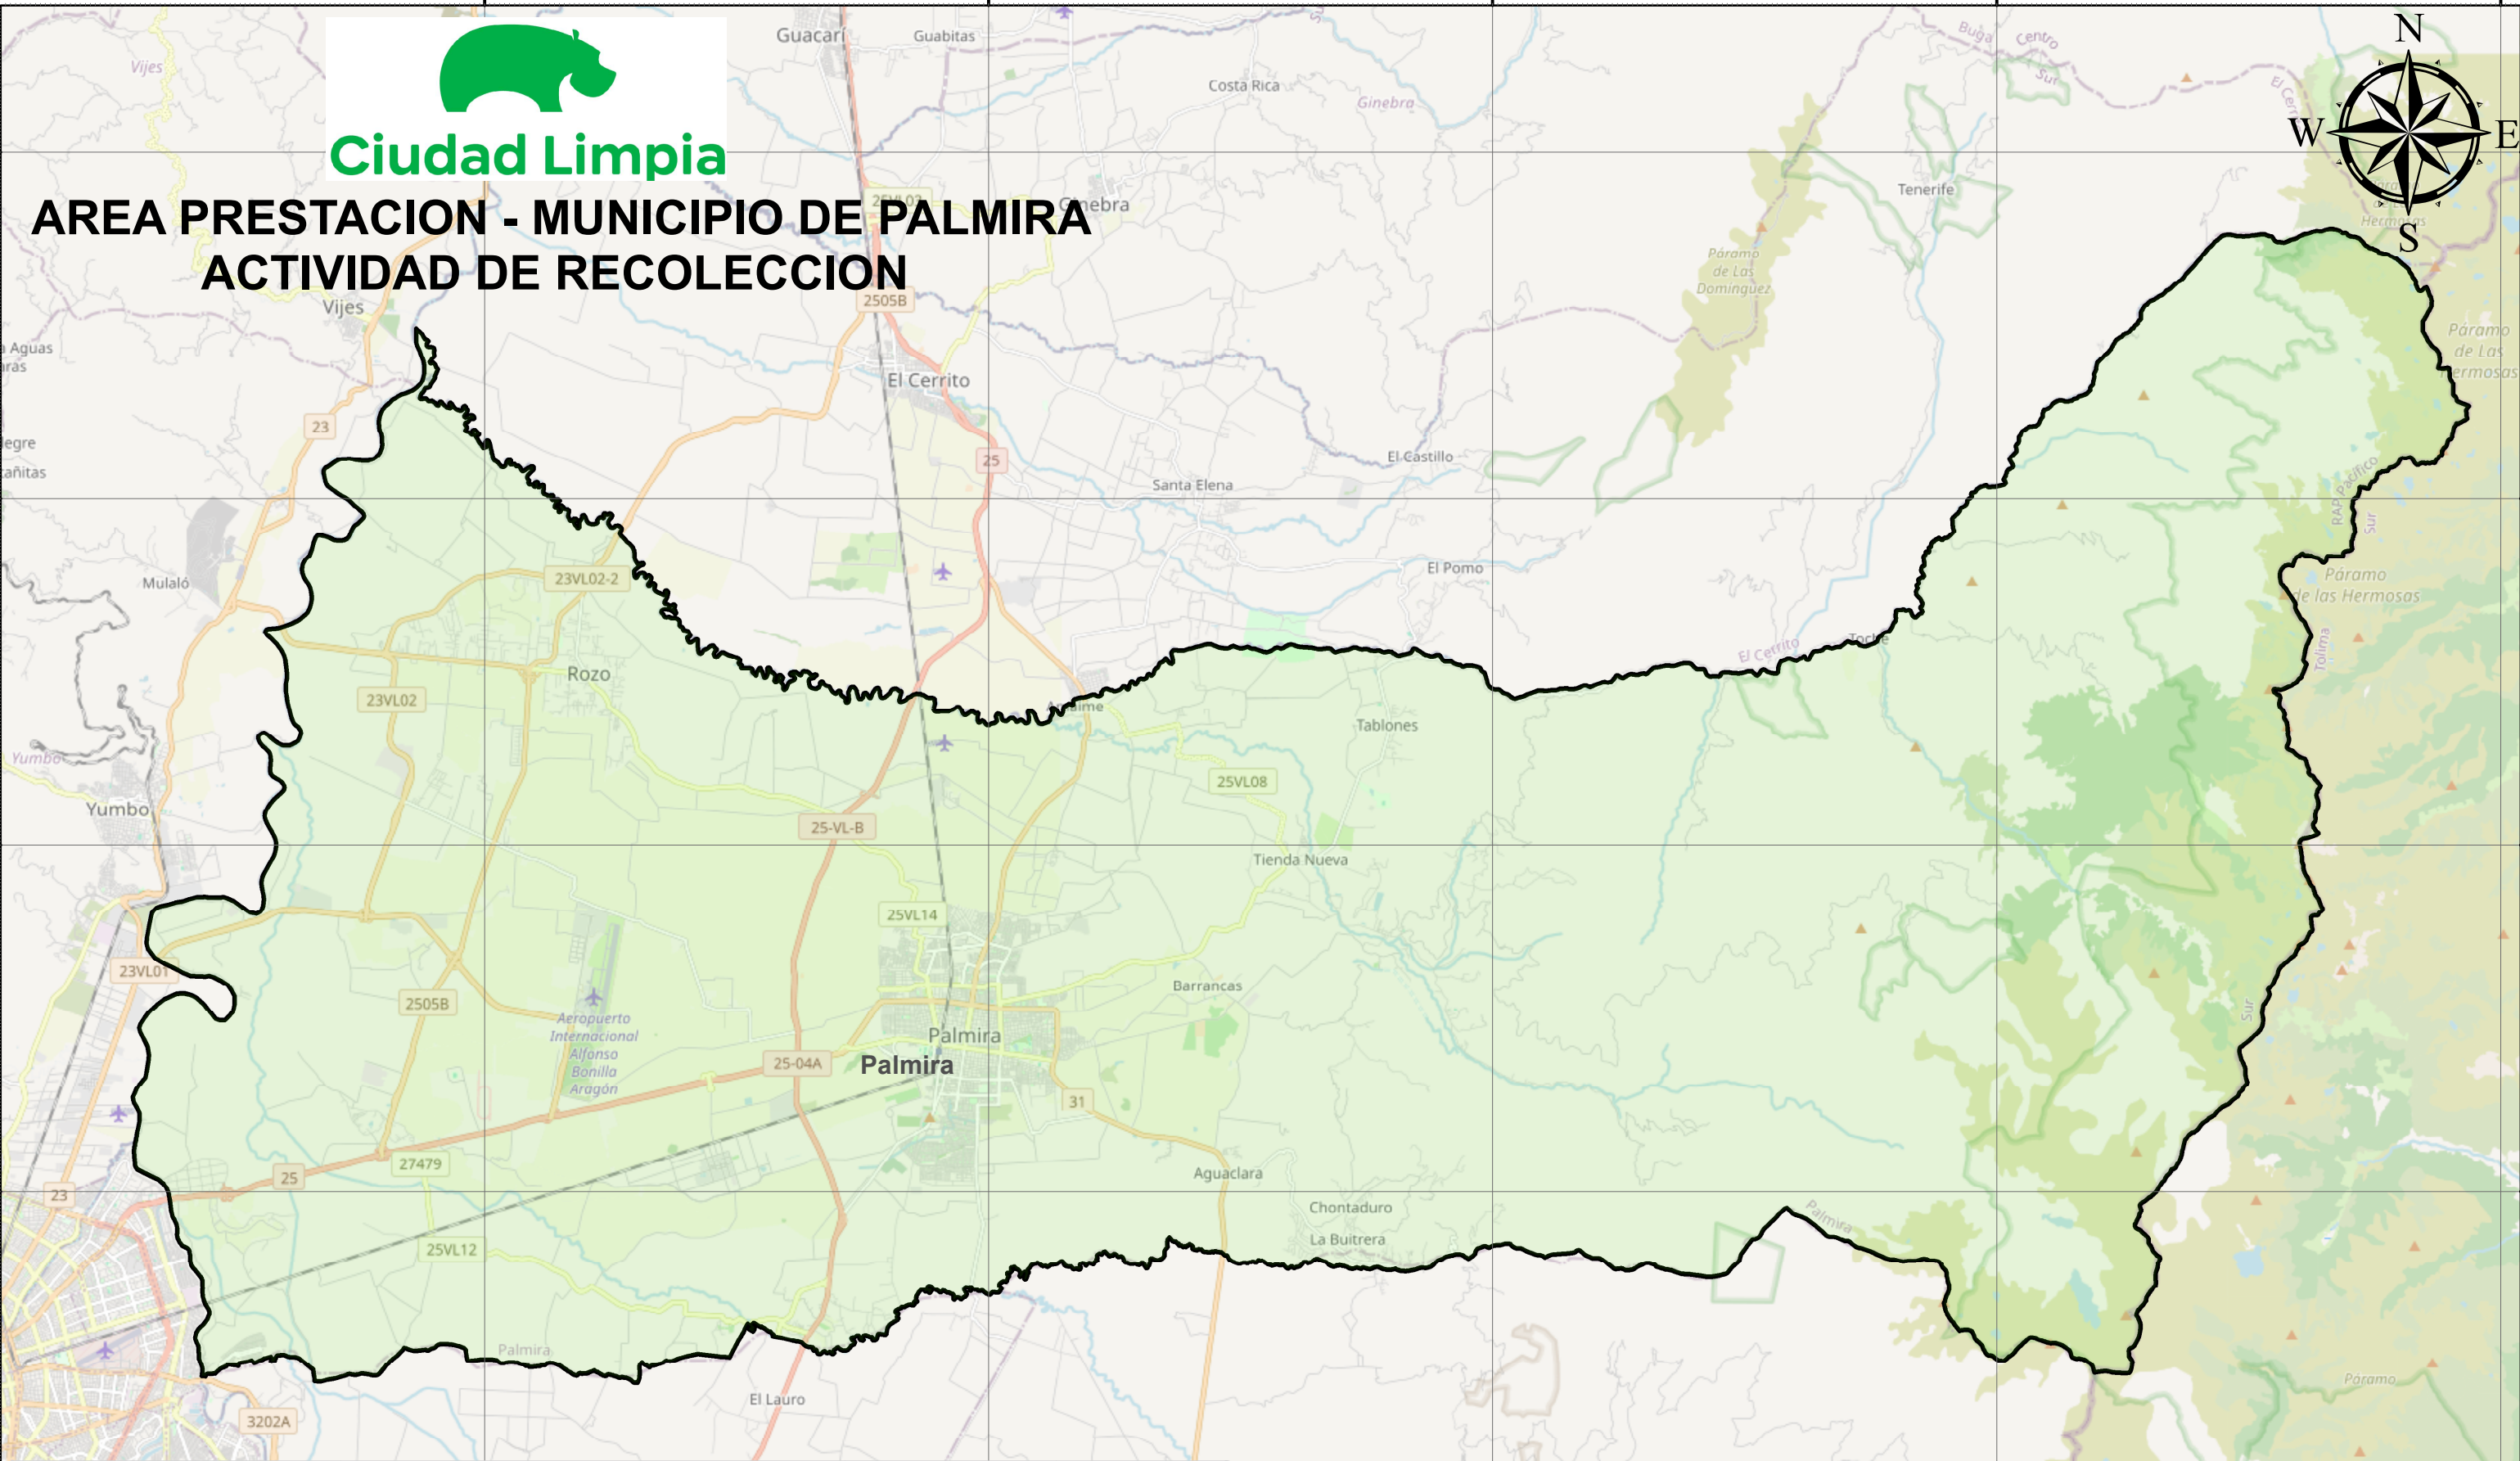

Ciudad Limpia

**AREA PRESTACION - MUNICIPIO DE PALMIRA
ACTIVIDAD DE RECOLECCION**

MACRORRUTA 08

FRECUENCIAS DEL AREA DE PRESTACION		HORARIO	TURNO
135	LUNES - MIERCOLES- VIERNES	06:00 A 16:00	DIA
246	MARTES- JUEVES - SABADO	06:00 A 16:00	DIA